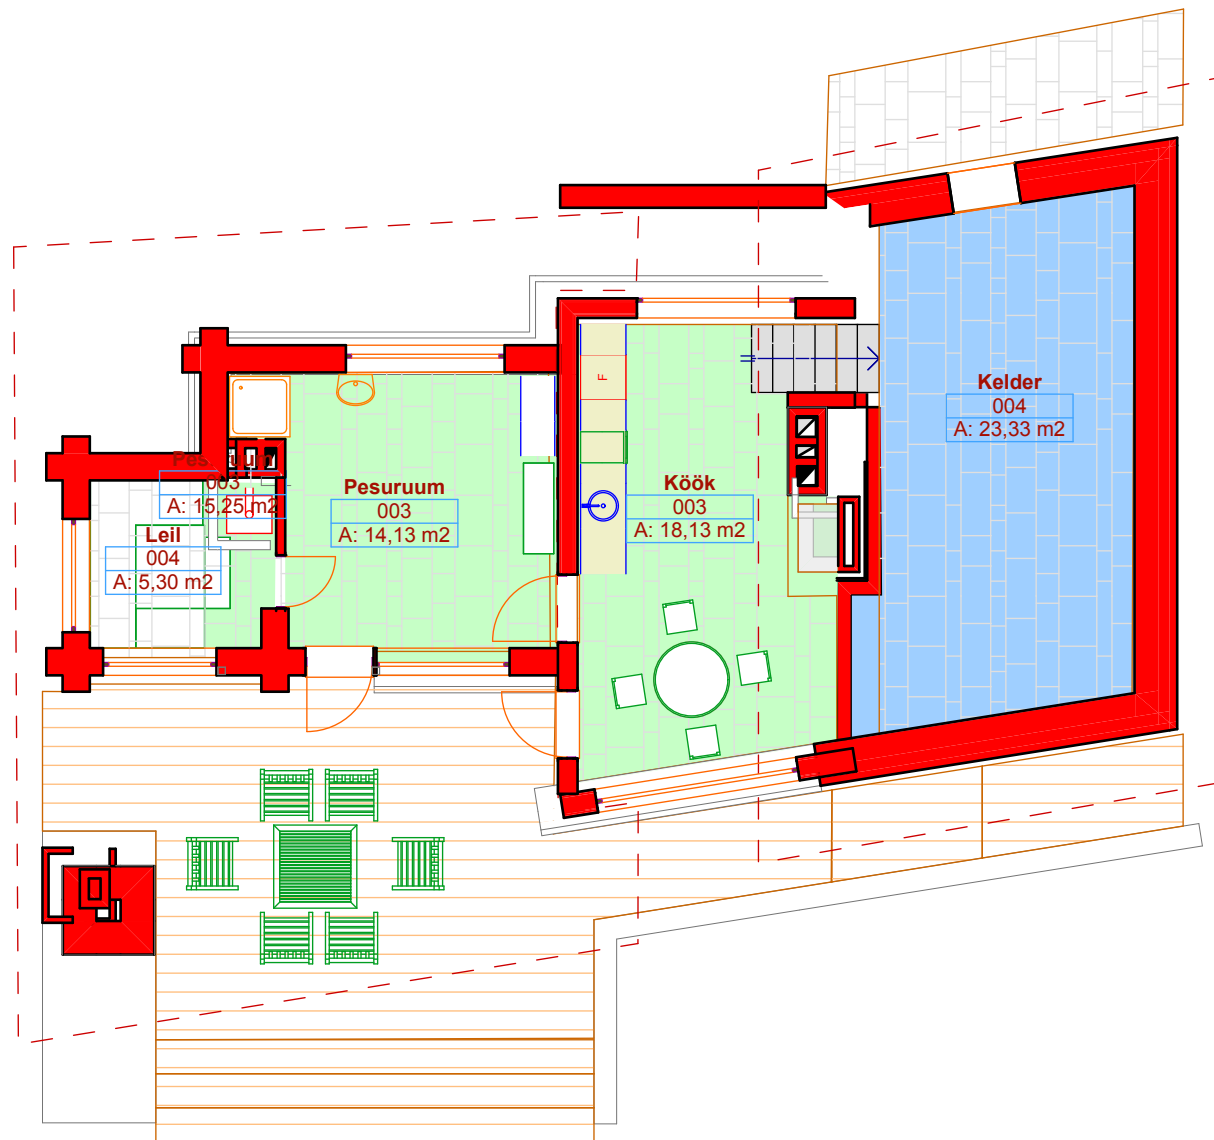

joonis: **Kylalistemaja_saun_WWW** viimati salvestatud:22.01.2009

Töö nimetus: **KÜLISTEMAJA-SAUN EHTUSPROJEKT** Samblamäe, Rannaküla Nõva vald Läänemaa Töö nr:189_NOVA

Tellija: **ENN LAANSOO**

Arhitekt: Enn Laansoo / Tellija: /

Vilmsi t.n. 14-9, Tallinn, 10126, Eesti
tel: +372 5048588, enn@laansoo.ee; www.laansoo.ee