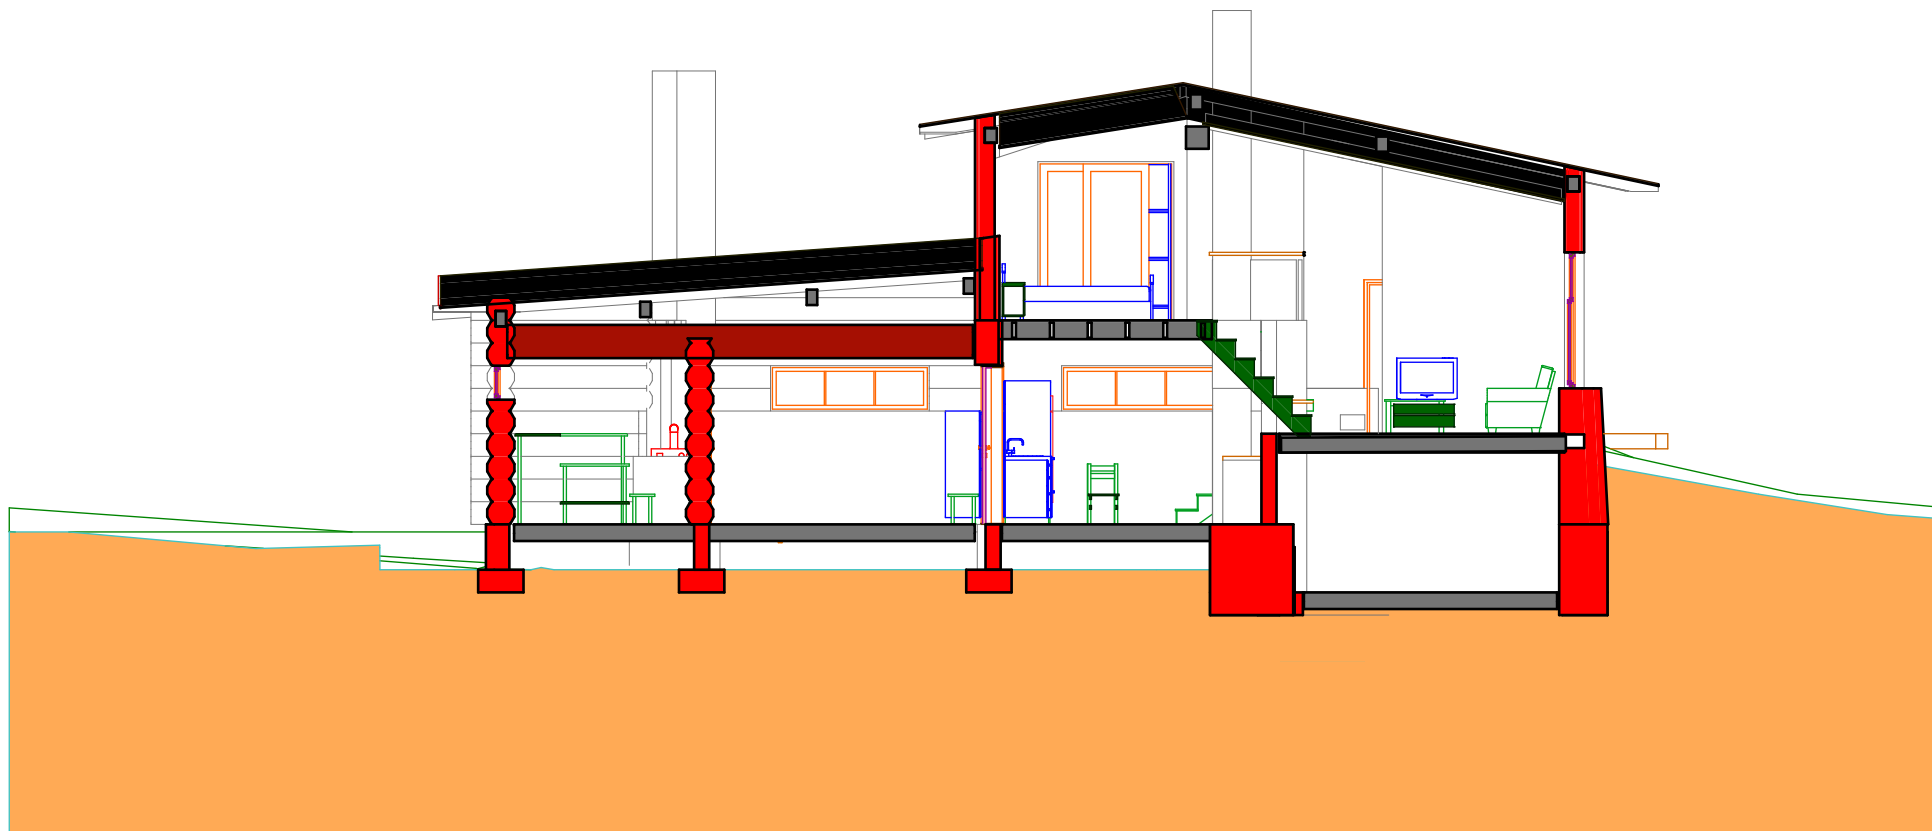

joonis: **Kylalistemaja_saun_WWW** viimati salvestatud:22.01.2009

Töö nimetus: **KÜLISTEMAJA-SAUN EHTUSPROJEKT** Samblamäe, Rannaküla Nõva vald Läänemaa Töö

nr:**189_NOVA**

Tellija:**ENN LAANSOO**

Arhitekt: **Enn Laansoo** /allkirj/

Vilmsi t.n. 14-9, Tallinn, 10126, Eesti
tel: +372 5048588, enn@laansoo.ee; www.laansoo.ee