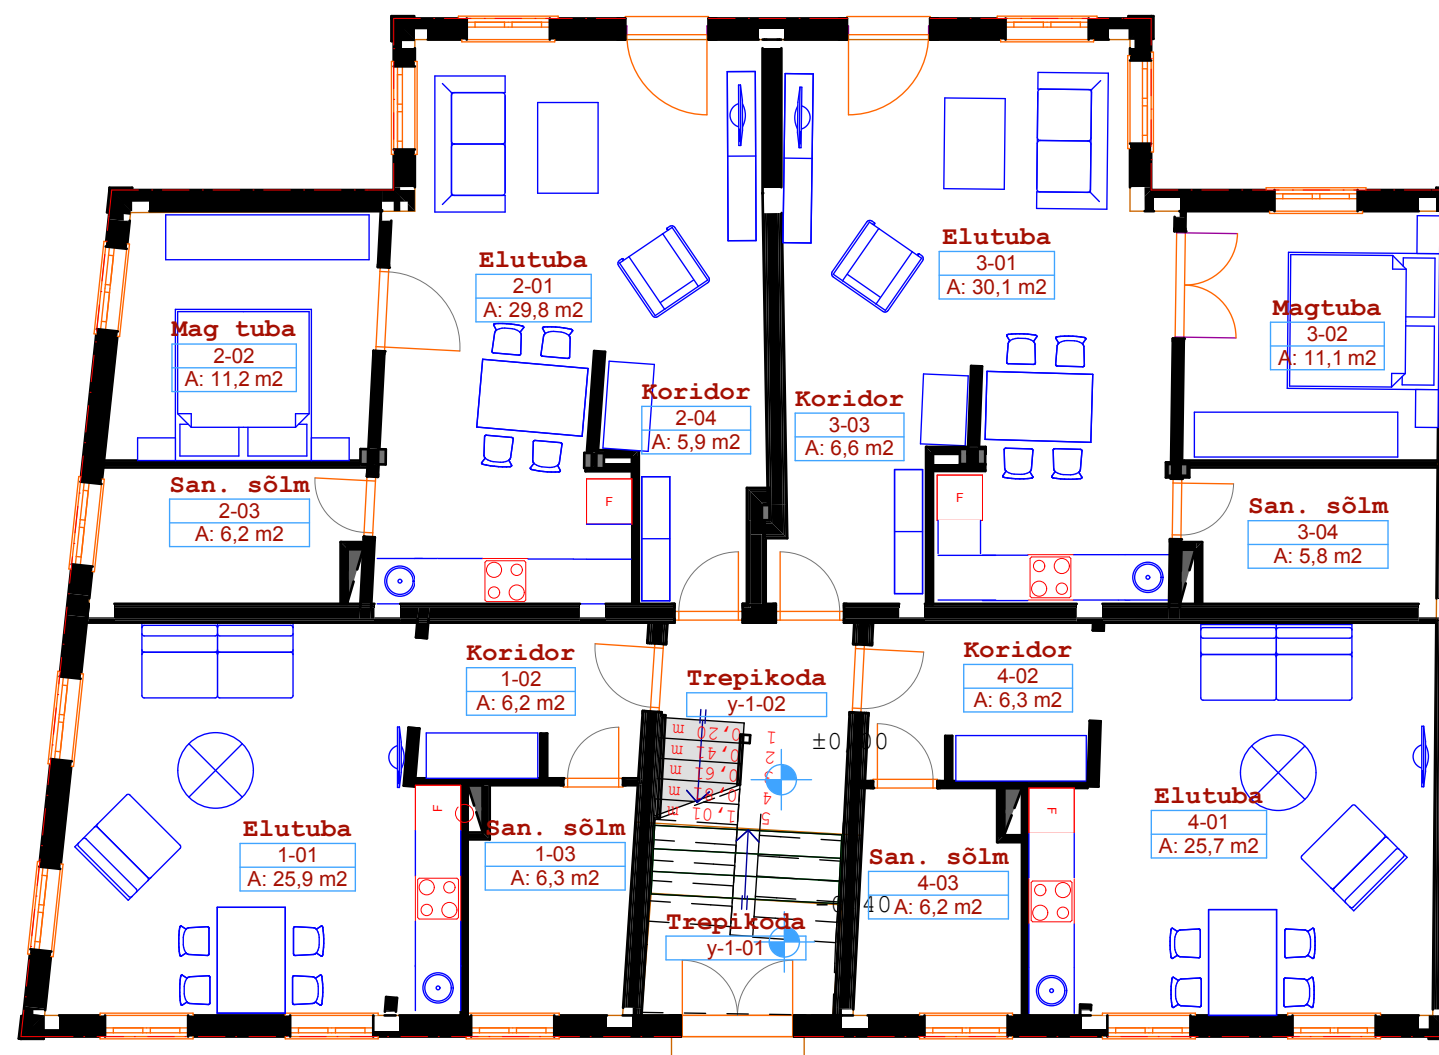

Töö nimetus: Korterelamu 1 Jakobsoni 26 Viljandi Viljandimaa Töö nr:227_VLND

Tellija: NN Arendus OÜ

Arhitekt: Enn Laansoo

/allkiri/

Projekteerija

Vilmsi t.n. 14-9, Tallinn, 10126, Eesti
tel: +372 5048588 enn@laansoo.ee www.laansoo.ee